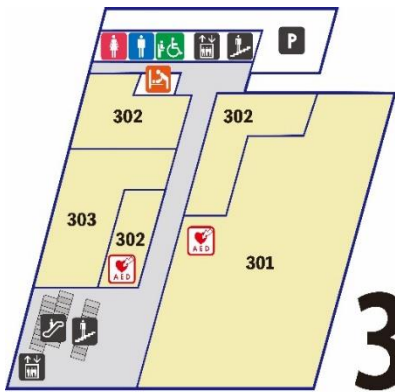

ウイングプラザテナント配置図 2023.12.1 現在

1 階

1F

101	学習塾 馬淵教室 栗東校	102	小規模保育園 HOPPA 栗東駅前園
103	直線運動軸受の総合メーカー 日本ベアリング(株)	104	調剤薬局 スズキ調剤薬局 栗東駅前店
105	クリニック (眼科) くさか眼科	106	クリニック (整形外科) にしかわ整形外科クリニック
107	海鮮丼専門店 井丸 浜風 栗東駅前店	108	瞑想のシロダラーとホットストーンのお店 Viage〜ヴィ・アージュ
109	ヘアカラートリートメント専門店 美色館 Plus 栗東店	110	エステ、化粧品販売 ポーラ ルクレシヨップ
111	生命保険・損害保険 (株)プログレス/(株)A.I.P 栗東支店	112	栗東市商工会 栗東駅前支所 (ウイングプラザ管理事務室)
113	DPE 受付・カメラ用品・撮影全般・フォトスタジオ (株)富士商会 栗東駅前店 fujishokai Photo Studio	114	学習塾 個別指導 Axis 栗東校
115	焼肉 炭火焼肉ぱらん ウイングプラザ店	116	美容室 face frame design
117	コンサルティング 合同会社Nコーポレーション		

2F

2 階

201	大宝東児童館 地域子育て包括支援センター	202	整骨院・鍼灸院 マリー整骨院(栗東院)
203	エステティックサロン 素肌美人	204	英会話スクールパティシパ*ルスクール NOVA 栗東駅前校
205	図書館 栗東市立栗東西図書館	206	栗東市諸証明サービスコーナー
207	防犯カメラ・通信機器販売 レゴリス(株) 栗東営業所	208	ダンス&カルチャースタジオ Sun Dance Complex
209	ダンス&カルチャースタジオ Sun Dance Complex	210	事務所 栗東都市整備(株)
211	事務所 ガットリベロ(株)	212	事務所 ガットリベロ(株)

3F

3 階 / 4 階

301	フィットネスクラブ ゴールドジム 栗東滋賀	302	コミュニティセンター大宝東
303	学習塾 京進スクール・ワン 栗東駅前教室	401	ボウリング 栗東ボウリング・ジム
402	コミュニティ・スペース(研修室) 栗東市商工会 研修室	403	コミュニティ・スペース(研修室) 栗東市商工会 研修室

4F