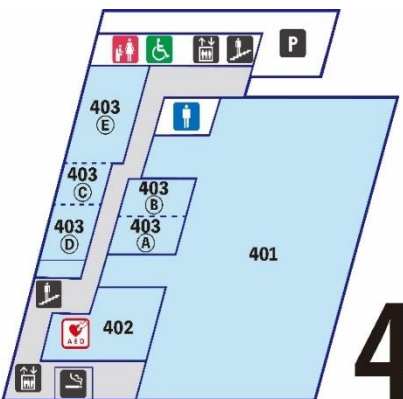

ウイングプラザテナント配置図 2023.12.1 現在

1 階

1F

101	学習塾 馬淵教室 栗東校	102	小規模保育園 HOPPA 栗東駅前園
103	直線運動軸受の総合メーカー 日本ベアリング(株)	104	調剤薬局 スズキ調剤薬局 栗東駅前店
105	クリニック (眼科) くさか眼科	106	クリニック (整形外科) にしかわ整形外科クリニック
107	海鮮丼専門店 井丸 浜風 栗東駅前店	108	瞑想のシロダラーとホットストーンのお店 Viage〜ヴィ・アージュ
109	ヘアカラートリートメント専門店 美色館 Plus 栗東店	110	エステ、化粧品販売 ポーラ ルクレシヨップ
111	生命保険・損害保険 (株)プログレス/(株)A.I.P 栗東支店	112	栗東市商工会 栗東駅前支所 (ウイングプラザ管理事務室)
113	DPE 受付・カメラ用品・撮影全般・フォトスタジオ (株)富士商会 栗東駅前店 fujishokai Photo Studio	114	学習塾 個別指導 Axis 栗東校
115	焼肉 炭火焼肉ぱらん ウイングプラザ店	116	美容室 face frame design
117	コンサルティング 合同会社Nコーポレーション		

3F

3 階 / 4 階

301	フィットネスクラブ ゴールドジム 栗東滋賀	302	コミュニティセンター大宝東
303	学習塾 京進スクール・ワン 栗東駅前教室	401	ボウリング 栗東ボウリング・ジム
402	コミュニティ・スペース(研修室) 栗東市商工会 研修室	403	コミュニティ・スペース(研修室) 栗東市商工会 研修室

4F