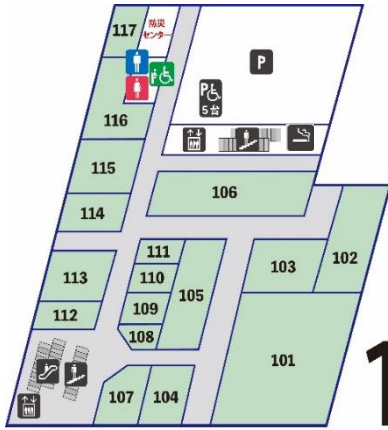

ウイングプラザテナント配置図 2023.12.1 現在

1 階

1F

101	学習塾 馬淵教室 栗東校	102	小規模保育園 HOPPA 栗東駅前園
103	直線運動軸受の総合メーカー 日本ベアリング(株)	104	調剤薬局 スズキ調剤薬局 栗東駅前店
105	クリニック (眼科) くさか眼科	106	クリニック (整形外科) にしかわ整形外科クリニック
107	海鮮丼専門店 井丸 浜風 栗東駅前店	108	瞑想のシロダラーとホットストーンのお店 Viage〜ヴィ・アージュ
109	ヘアカラートリートメント専門店 美色館 Plus 栗東店	110	エステ、化粧品販売 ポーラ ルクレシヨップ
111	生命保険・損害保険 (株)プログレス/(株)A.I.P 栗東支店	112	栗東市商工会 栗東駅前支所 (ウイングプラザ管理事務室)
113	DPE 受付・カメラ用品・撮影全般・フォトスタジオ (株)富士商会 栗東駅前店 fujishokai Photo Studio	114	学習塾 個別指導 Axis 栗東校
115	焼肉 炭火焼肉ぱらん ウイングプラザ店	116	美容室 face frame design
117	コンサルティング 合同会社Nコーポレーション		

2F

2 階

201	大宝東児童館 地域子育て包括支援センター	202	整骨院・鍼灸院 マリー整骨院(栗東院)
203	エステティックサロン 素肌美人	204	英会話スクールパティシパ*ルスクール NOVA 栗東駅前校
205	図書館 栗東市立栗東西図書館	206	栗東市諸証明サービスコーナー
207	防犯カメラ・通信機器販売 レゴリス(株) 栗東営業所	208	ダンス&カルチャースタジオ Sun Dance Complex
209	ダンス&カルチャースタジオ Sun Dance Complex	210	事務所 栗東都市整備(株)
211	事務所 ガットリベロ(株)	212	事務所 ガットリベロ(株)

3F

3 階 / 4 階

301	フィットネスクラブ ゴールドジム 栗東滋賀	302	コミュニティセンター大宝東
303	学習塾 京進スクール・ワン 栗東駅前教室	401	ボウリング 栗東ボウリング・ジム
402	コミュニティ・スペース(研修室) 栗東市商工会 研修室	403	コミュニティ・スペース(研修室) 栗東市商工会 研修室

4F