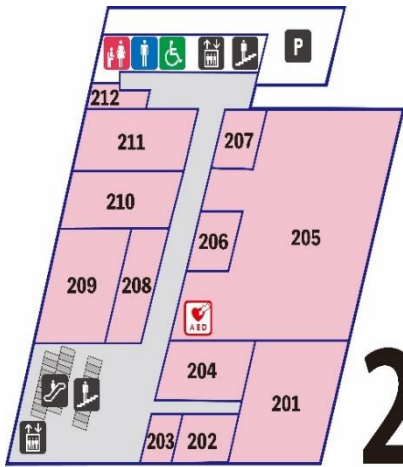

ウイングプラザテナント配置図 2023.12.1 現在

1 階

1F

101	学習塾 馬淵教室 栗東校	102	小規模保育園 HOPPA 栗東駅前園
103	直線運動軸受の総合メーカー 日本ベアリング(株)	104	調剤薬局 スズキ調剤薬局 栗東駅前店
105	クリニック (眼科) くさか眼科	106	クリニック (整形外科) にしかわ整形外科クリニック
107	海鮮丼専門店 井丸 浜風 栗東駅前店	108	瞑想のシロダラーとホットストーンのお店 Viage〜ヴィ・アージュ
109	ヘアカラートリートメント専門店 美色館 Plus 栗東店	110	エステ、化粧品販売 ポーラ ルクレシヨップ
111	生命保険・損害保険 (株)プログレス/(株)A.I.P 栗東支店	112	栗東市商工会 栗東駅前支所 (ウイングプラザ管理事務室)
113	DPE 受付・カメラ用品・撮影全般・フォトスタジオ (株)富士商会 栗東駅前店 fujishokai Photo Studio	114	学習塾 個別指導 Axis 栗東校
115	焼肉 炭火焼肉ぱらん ウイングプラザ店	116	美容室 face frame design
117	コンサルティング 合同会社Nコーポレーション		

2F

2 階

201	大宝東児童館 地域子育て包括支援センター	202	整骨院・鍼灸院 マリー整骨院(栗東院)
203	エステティックサロン 素肌美人	204	英会話スクールパティシパ*ルスクール NOVA 栗東駅前校
205	図書館 栗東市立栗東西図書館	206	栗東市諸証明サービスコーナー
207	防犯カメラ・通信機器販売 レゴリス(株) 栗東営業所	208	ダンス&カルチャースタジオ Sun Dance Complex
209	ダンス&カルチャースタジオ Sun Dance Complex	210	事務所 栗東都市整備(株)
211	事務所 ガットリベロ(株)	212	事務所 ガットリベロ(株)

3F

3 階 / 4 階

301	フィットネスクラブ ゴールドジム 栗東滋賀	302	コミュニティセンター大宝東
303	学習塾 京進スクール・ワン 栗東駅前教室	401	ボウリング 栗東ボウリング・ジム
402	コミュニティ・スペース(研修室) 栗東市商工会 研修室	403	コミュニティ・スペース(研修室) 栗東市商工会 研修室

4F