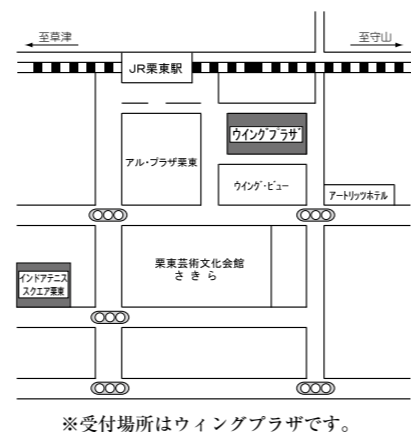

教養講座受講申込書（平成26年度下期）

太枠内はすべてにご記入下さい。

お名前	ふりがな	性別	男	生年月日	昭和・平成	
			女		年 月 日	年 月 日 (歳)
ご住所・電話	〒 _____					
	連絡先電話 (_____)		自宅・寮・その他			
勤務先	事業所		所在地 〒 _____			
	電話 (_____)					
受講希望講座名		金額	No.			
①		円				
②		円				
③		円				
④		円				
⑤		円				
平成 26 年度上期受講講座名		合計	円	(受領印)		

※受講資格は 35 歳以下の勤労者青少年で、市内在住又は市内事業所勤務の方。
※この申込書の内容に関して、本事業以外には使用いたしません。
※講座内容の変更等を連絡する目的で、講師が個人情報を利用して頂くことがございます。
※受付終了後のキャンセルについては、受講料・教材費をお返しできませんので予めご了承下さい。

キリトリせん

太枠内はすべてにご記入下さい。

受領書

様

H26 年 月 日

¥

但し、教養講座（下期）の受講料、教材費として上記の金額正に受領いたしました。

栗東市商工会 栗東市総 2 丁目 4-5

講座名	金額	備考欄
①	円	NO.
	円	
②	円	NO.
	円	
③	円	NO.
	円	
④	円	NO.
	円	
⑤	円	NO.
	円	
合計	円	

※受領印や講座名等が記載されていない本書は無効となります。
※受付終了後のキャンセルについては、受講料・教材費をお返しできませんので
予めご了承下さい。

受領印

★アクセス・問い合わせ先★

○ウイングプラザ
栗東市総 2 丁目 4-5
TEL 077-552-3066
FAX 077-552-1146

平成 26 年度 勤労者青少年育成事業

35歳以下の勤労者青少年で、市内在住の方
又は市内事業所勤務の方。

教養講座 下期 受講生募集

募集要項

- **受講資格** 35 歳以下の勤労者青少年で、市内在住又は市内事業所勤務の方。
- **受付場所** ウイングプラザ 4 階 管理事務室（栗東市商工会栗東駅前支所）
- **申込期間** 平成 26 年 9 月 7 日 (日) ~ 9 月 9 日 (火)
- **受付時間** 12 : 30 ~ 19 : 30
- **申込方法** ☆受講料・教材費を添えて、申し込んで下さい。

(電話・FAX・メール等での受付はできません。)

- ☆各講座とも、定員に達した時点で募集を締め切りさせていただきます。
- ☆講座により、5 名に達しないときは開講できない場合があります。

※開講の有無は右記の WEB にて掲載致します。

栗東市商工会 検索

- **その他** ☆受付終了後のキャンセルについては、受講料・教材費をお返しできませんので、予めご了承下さい。

主催：栗東市 主管：栗東市商工会